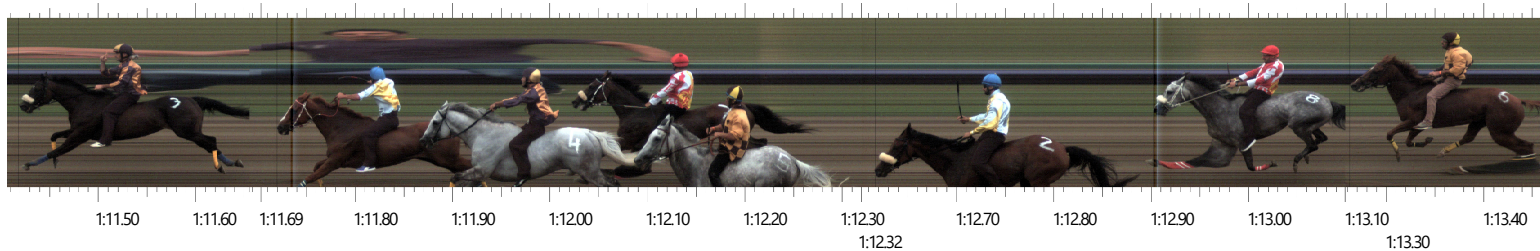

Partenza: 07/08/2022 18:30:09.41

Pos.	N°	Cognome	Nome	Tempo	Distacco	Velocità
1	3	Duomo	BOSEA - A. SIRI	1:11.42	1:11.42	50,41
2	1	Castello	RED RIU - A.TOPALLI	1:11.72	0.30	50,20
3	4	Duomo	VANADIO DA CLODIA - M. PUTZU	1:11.87	0.15	50,09
4	7	Santo Stefano	ZIA ZELINDA - D.PES	1:12.03	0.16	49,99
5	5	Port'Oria	ZINZULA SEDILESA - S. MEREU	1:12.09	0.06	49,94
6	2	Castello	BRYAN DE MARCHESANA-A.CHESSA	1:12.62	0.53	49,58
7	8	Santo Stefano	BORGHESIA - S.MURTAS	1:12.91	0.29	49,38
8	6	Port'Oria	ZIO FESTER - A. MIGHELI	1:13.27	0.36	49,14