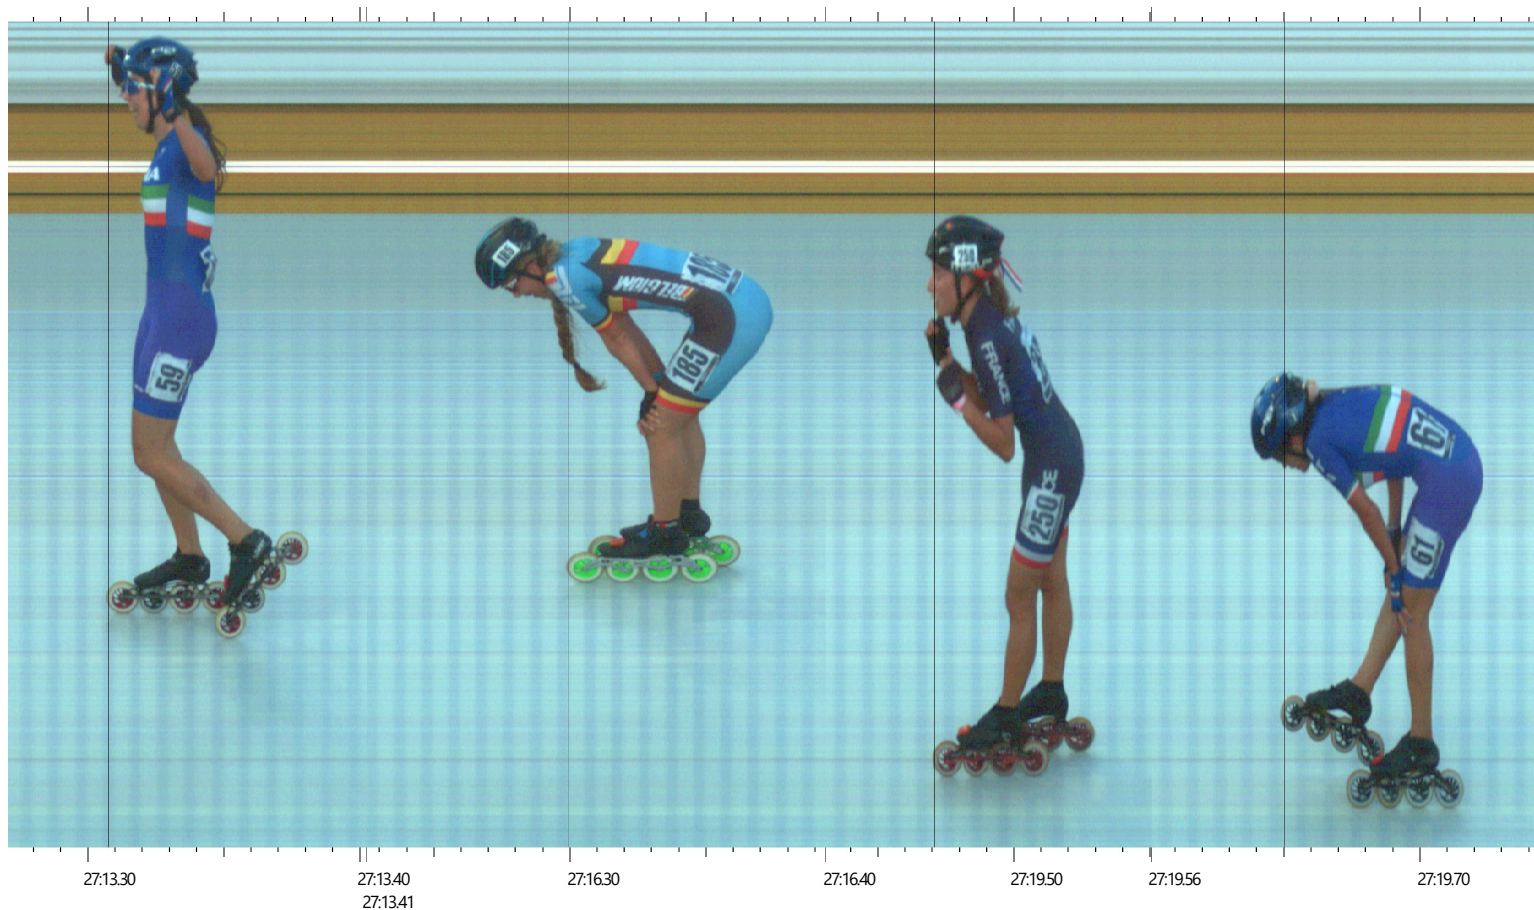

## Fotofinish - Main

Partenza: 09/09/2022 18:24:23.87

Pos.	N°	Cor.	Cognome	Nome	Società	Tempo	Distacco	Velocità
1	59	0	MARLETTI	ALICE	ITALY	27:13.308	27:13.308	
2	185	0	GEERTS	JORUN	BELGIUM	27:16.300	2.992	
3	250	0	PLOUHINEC	AUBANE	FRANCE	27:19.471	3.171	
4	61	0	PRESTI	GIULIA	ITALY	27:19.650	0.179	