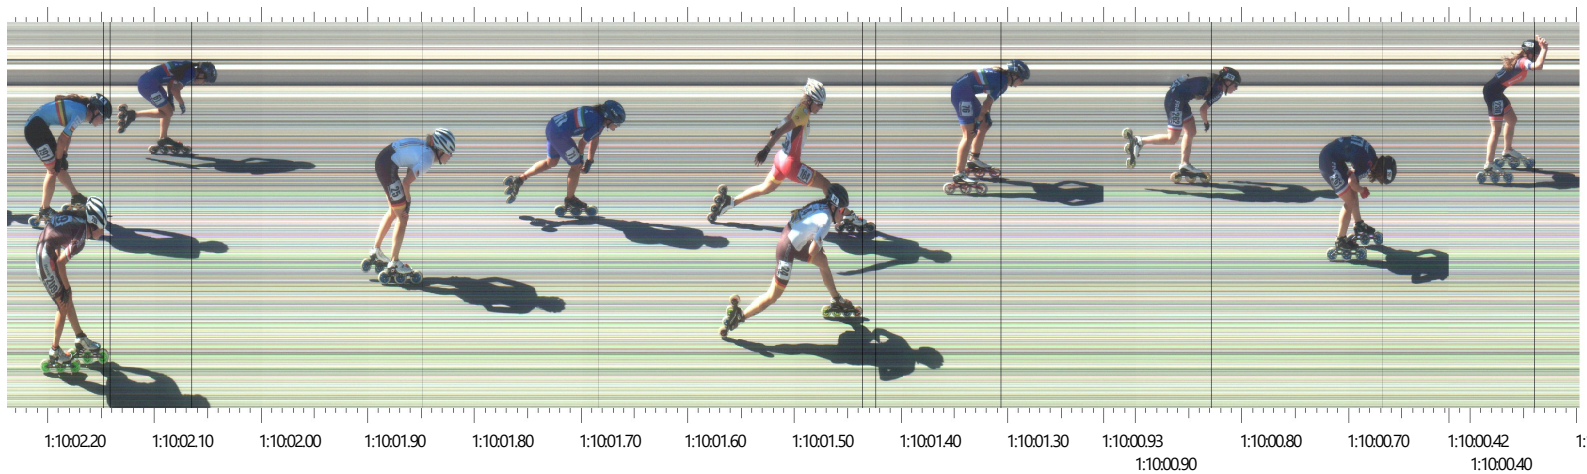

## Fotofinish - Main

Partenza: 11/09/2022 10:02:41.93

Pos.	N°	Cor.	Cognome	Nome	Società	Tempo	Distacco	Velocità
1	230	0	VAN LOON	LIANNE	NETHERL	1:10:00.340	1:10:00.340	
2	261	0	DUPY	MARIE	FRANCE	1:10:00.668	0.328	
3	262	0	LEFEUVRE	MARINE	FRANCE	1:10:00.829	0.161	
4	76	0	WOLAWAY	LUISA SOPHIE	ITALY	1:10:01.306	0.477	
5	164	0	HUMANES	ANA	SPAIN	1:10:01.424	0.118	
6	24	0	GAISER	LARISSA	GERMAN	1:10:01.436	0.012	
7	71	0	DI NATALE	FEDERICA	ITALY	1:10:01.684	0.248	
8	25	0	OTTO	ANGELINA	GERMAN	1:10:01.849	0.165	
9	61	0	PRESTI	GIULIA	ITALY	1:10:02.065	0.216	
10	209	0	GARDI	DOMINIKA	HUNGAR	1:10:02.142	0.077	