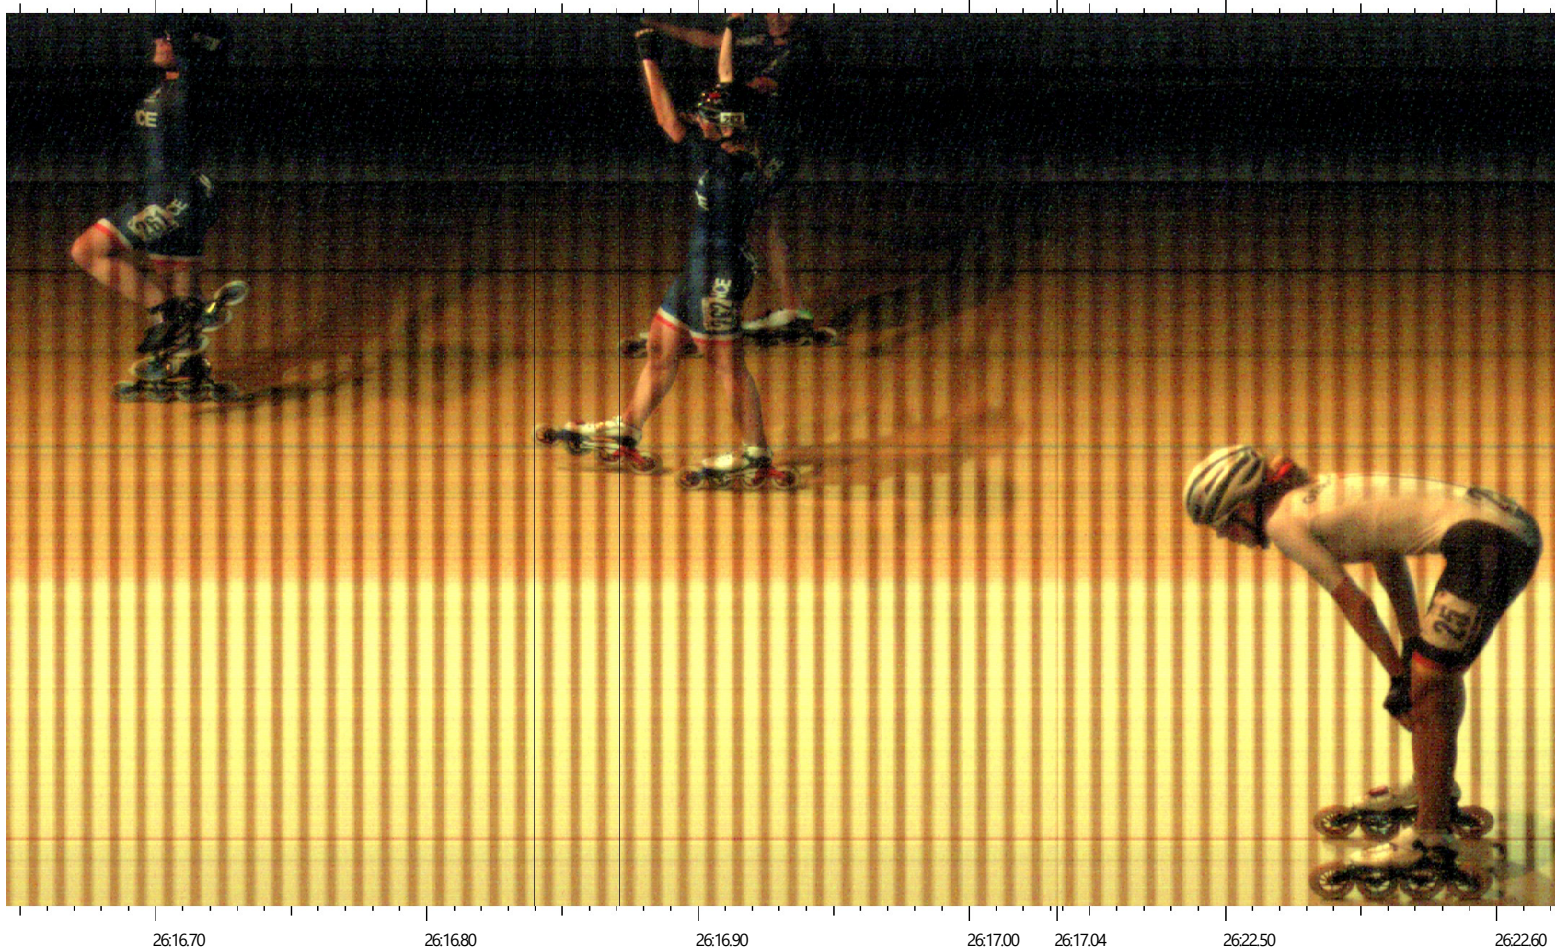

## Fotofinish - Main

Partenza: 09/09/2022 19:31:00.42

26:16.70

26:16.80

26:16.90

26:17.00

26:17.04

26:22.50

26:22.60

Pos.	N°	Cor.	Cognome	Nome	Società	Tempo	Distacco	Velocità
1	261	0	DUPY	MARIE	FRANCE	26:16.683	26:16.683	
2	262	0	LEFEUVRE	MARINE	FRANCE	26:16.840	0.157	
3	263	0	BERNARDI	ALISON	FRANCE	26:16.871	0.031	
4	25	0	OTTO	ANGELINA	GERMAN	26:22.531	5.660	