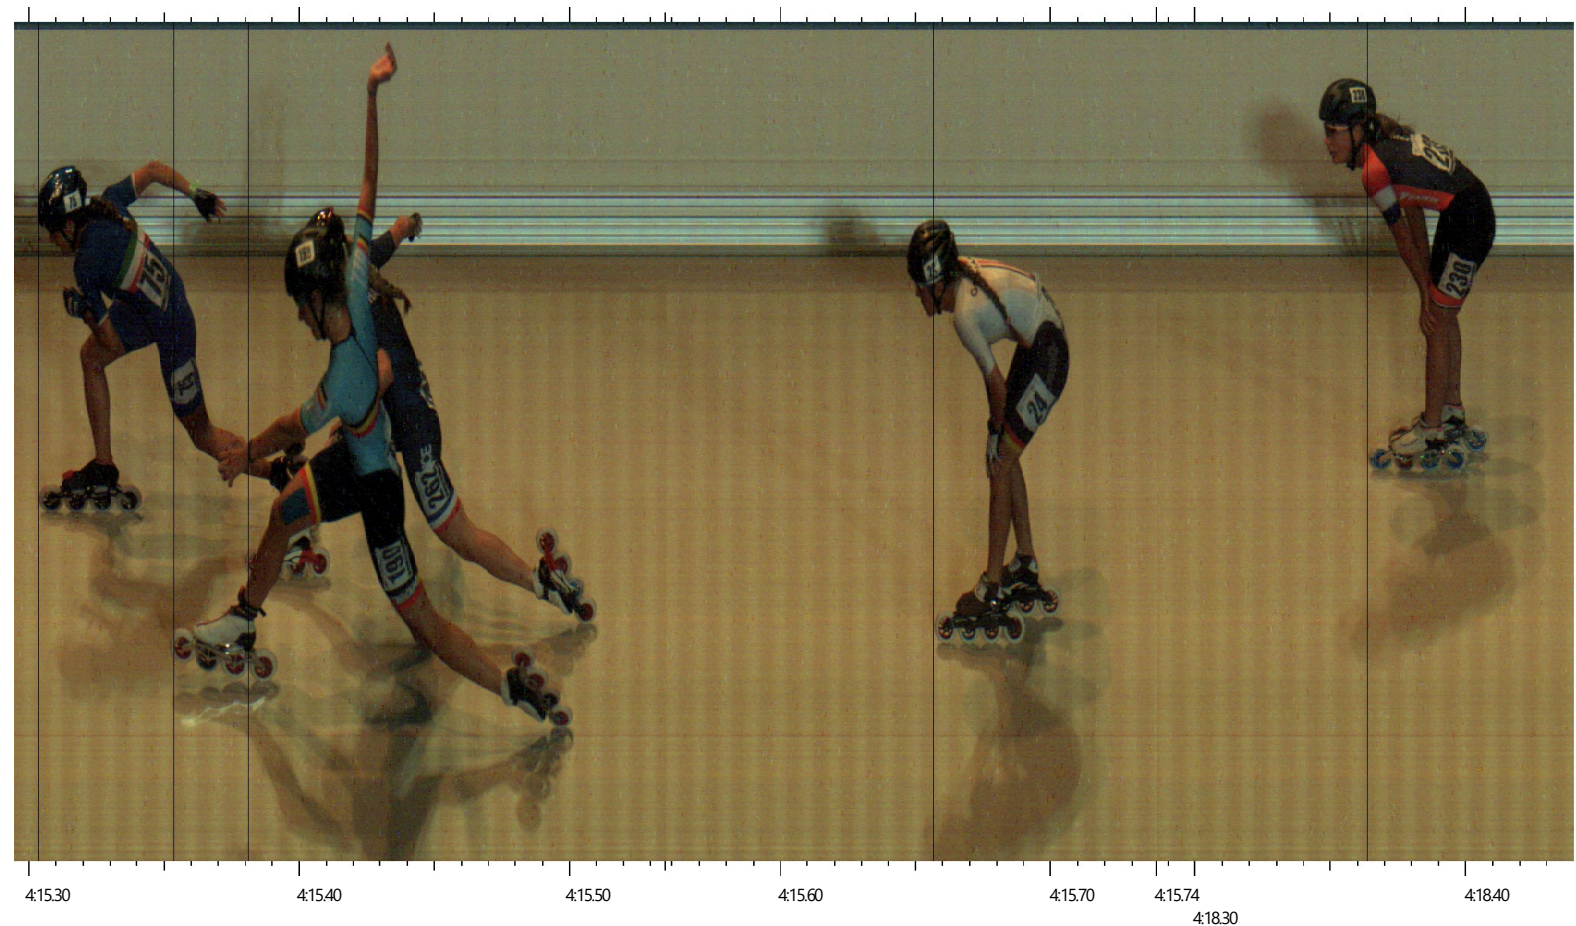

## Fotofinish - Main

Partenza: 06/09/2022 20:12:34.64

Pos.	N°	Cor.	Cognome	Nome	Società	Tempo	Distacco
1	384	0	ITALY		ITALY	4:15.304	4:15.304
2	379	0	BELGIUM		BELGIUM	4:15.354	0.050
3	381	0	FRANCE		FRANCE	4:15.381	0.027
4	382	0	GERMANY		GERMANY	4:15.657	0.276
5	385	0	NETHERLANDS		NETHERLANDS	4:18.364	2.707