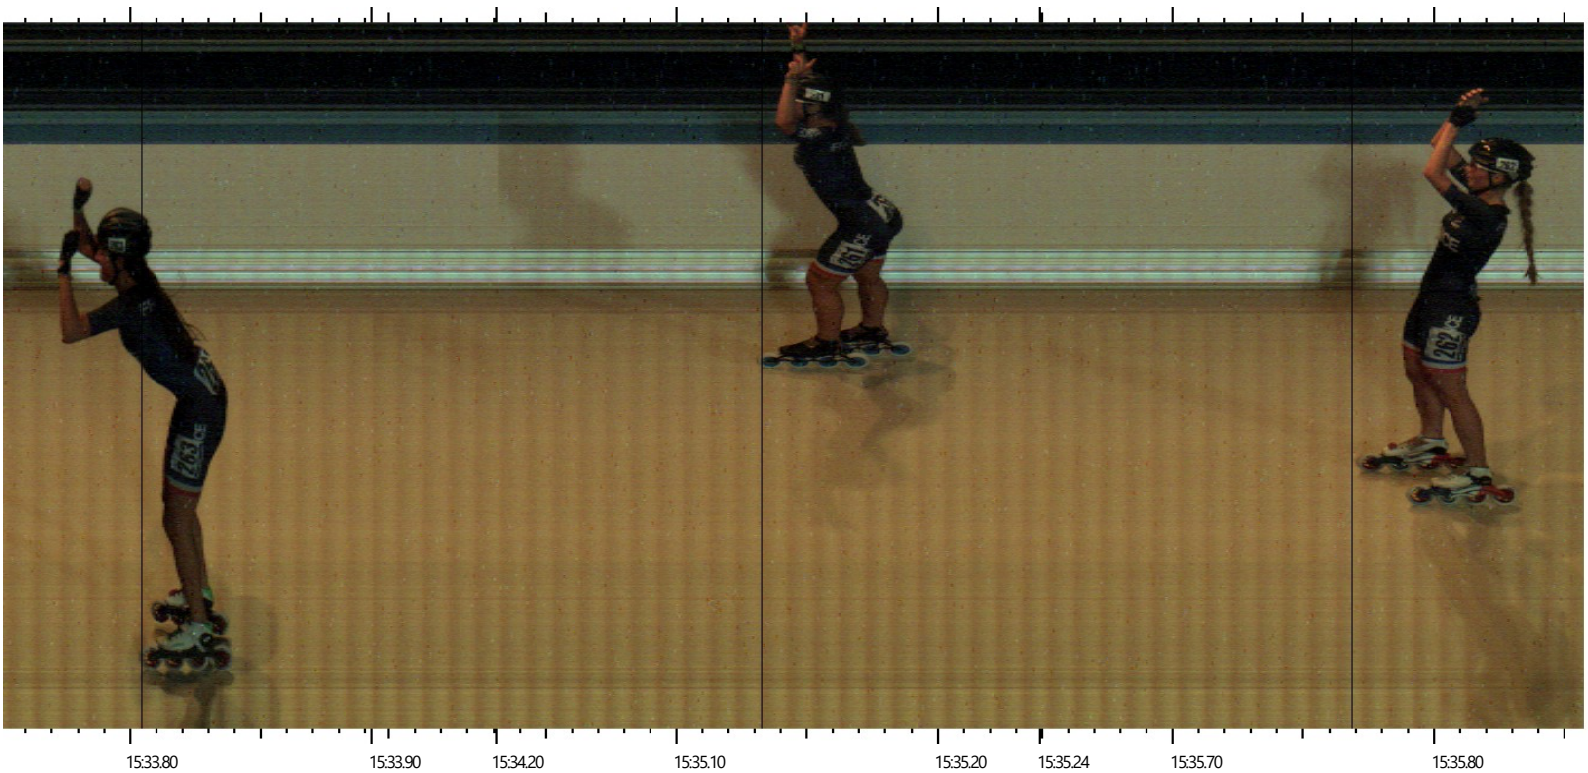

Fotofinish - Main

Partenza: 05/09/2022 20:07:32.44

Pos.	N°	Cor.	Cognome	Nome	Società	Tempo	Distacco
1	263	0	BERNARDI	ALISON	FRANCE	15:33.805	15:33.805
2	261	0	DUPY	MARIE	FRANCE	15:35.133	1.328
3	262	0	LEFEUVRE	MARINE	FRANCE	15:35.769	0.636