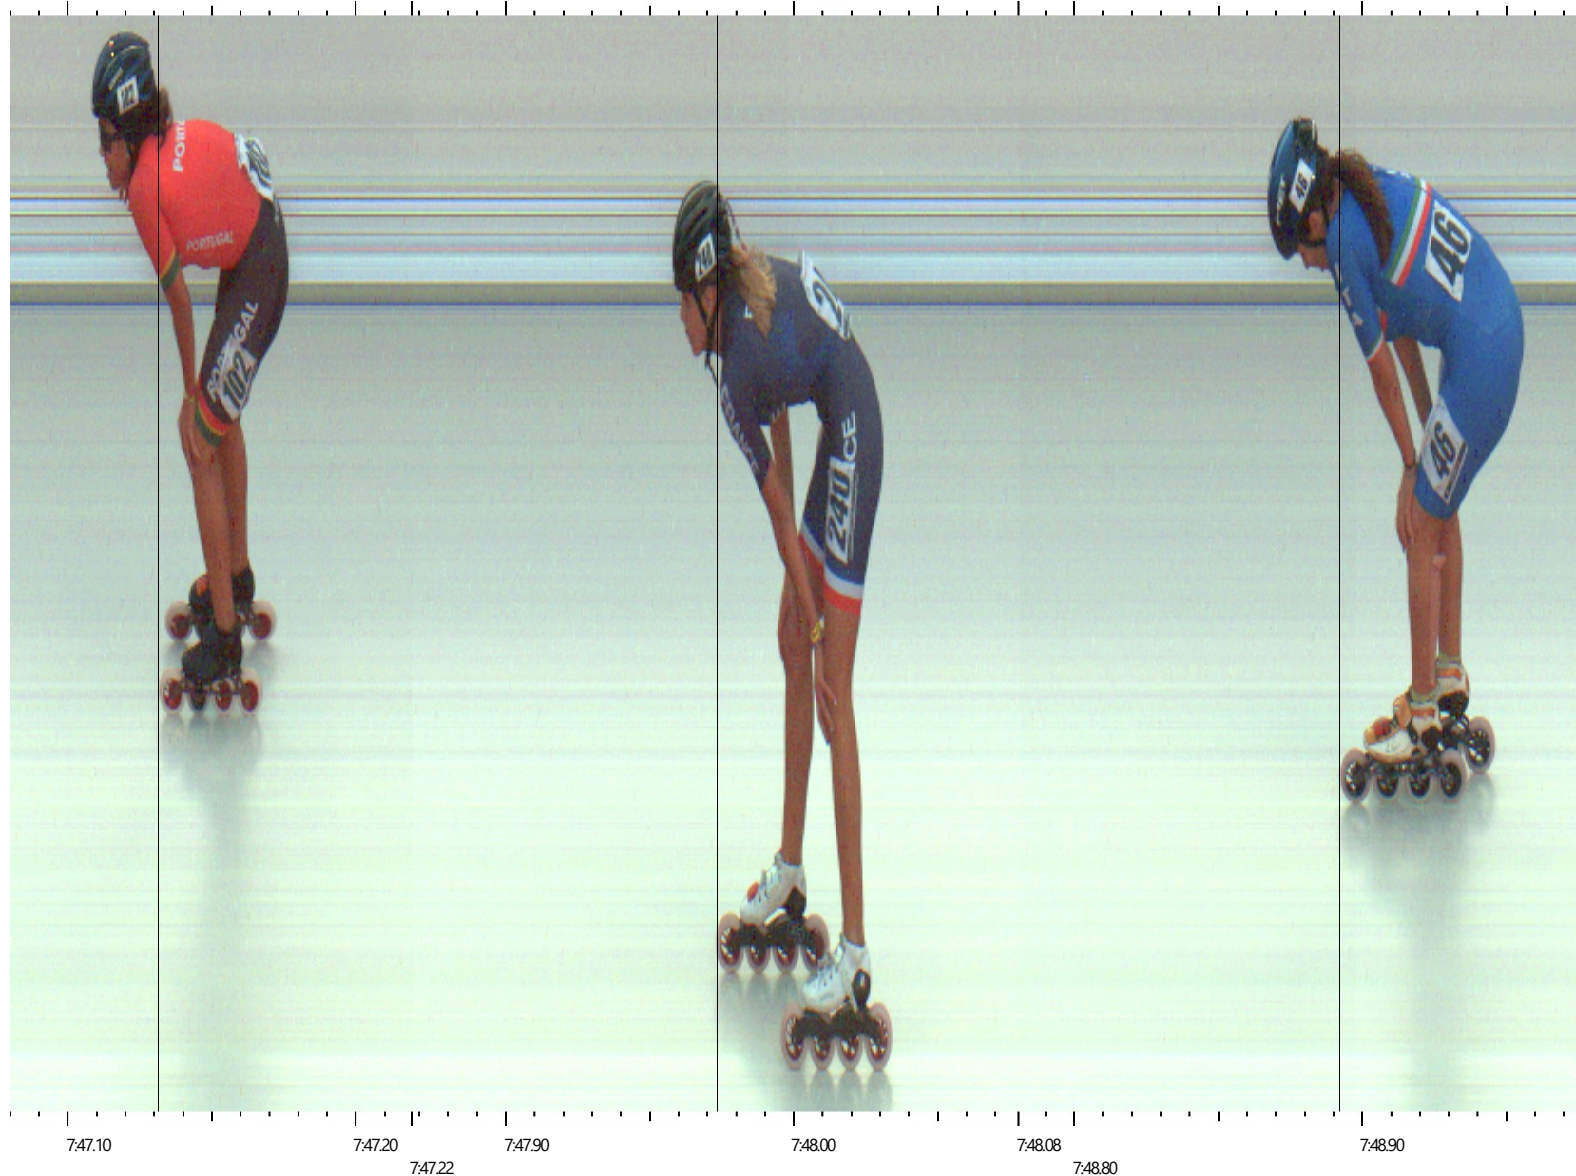

## Fotofinish - Main

Partenza: 05/09/2022 18:36:47.20

Pos.	N°	Cor.	Cognome	Nome	Società	Tempo	Distacco
1	102	0	RODRIGUES	JESSICA	PORTUGAL	7:47.132	7:47.132
2	240	0	TILAGONE VOLLA	LILOU	FRANCE	7:47.974	0.842
3	46	0	FOLLI	ELISA	ITALY	7:48.892	0.918