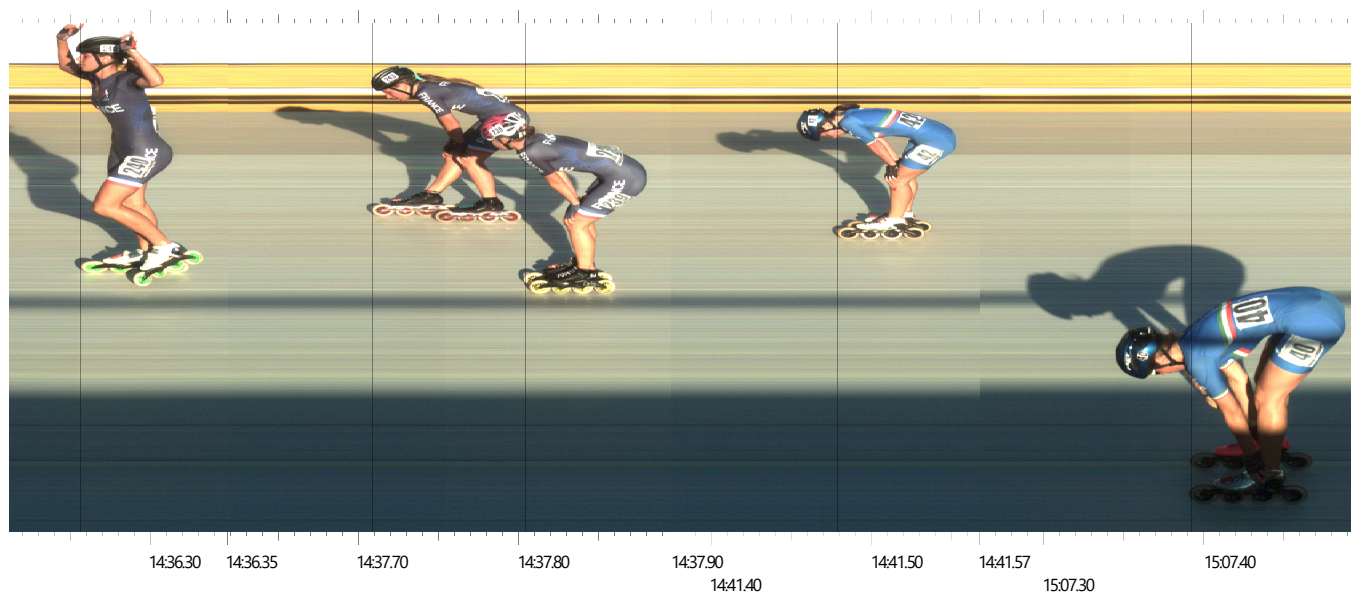

## Fotofinish - Main

Partenza: 09/09/2022 17:35:08.28

Pos.	N°	Cor.	Cognome	Nome	Società	Tempo	Distacco	Velocità
1	240	0	TILAGONE V	LILLOU	FRANCE	14:36.256	14:36.256	
2	243	0	JULOU	MAIWENN	FRANCE	14:37.709	1.453	
3	239	0	BRAUN	VIOLETTE	FRANCE	14:37.805	0.096	
4	42	0	CASTORINA	MARTINA	ITALY	14:41.479	3.674	
5	40	0	BEDON	JULIA	ITALY	15:07.393	25.914	