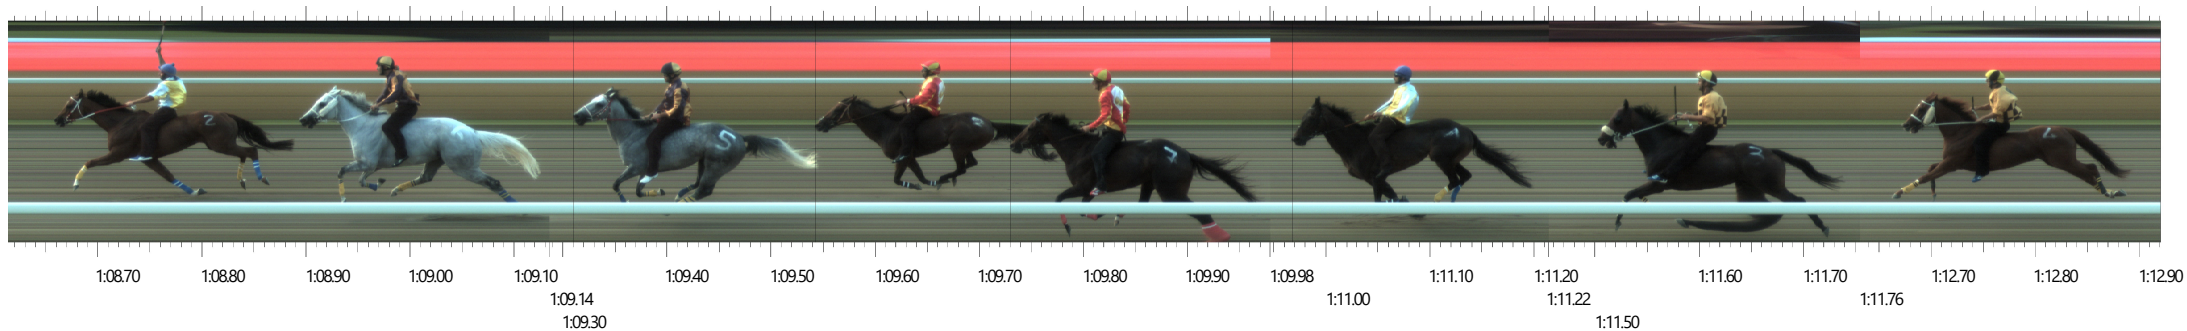

Partenza: 06/08/2023 19:32:03.15

Pos.	N°	Cor.	Cognome	Nome	Società	Tempo	Distacco	Velocità
1	2		CARILBOM	TOPALLI	CASTELLO	1:08.658	1:08.658	57,68
2	6		VANADIO DA CLODIA	PUTZU	DUOMO	1:08.894	0.236	57,48
3	5		BRAMOSU DU CAMPEDA	SIRI	DUOMO	1:09.310	0.652	57,14
4	8		ARSENICOLUPEN	MIGHELI	SANTO STEFANO	1:09.543	0.885	56,94
5	7		BANZAY	CHIAVASSA	SANTO STEFANO	1:09.730	1.072	56,79
6	1		ASSALTO	CHESSA	CASTELLO	1:10.968	2.310	55,80
7	3		BON MARCHE'	ARRI	PORTORIA	1:11.503	2.845	55,38
8	4		SILBOMBA	SANNA	PORTORIA	1:12.672	4.014	54,49